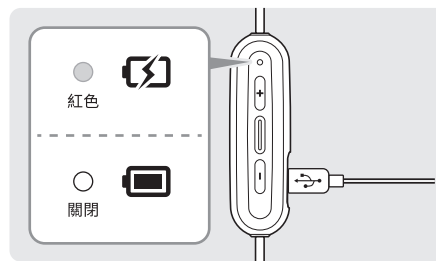

充電

支援資訊

有關本產品的使用方法以及各種問題的故障排除方法，請參閱「鐵三角」網站上的使用說明書。

www.audio-technica.com

• 藍牙®文字標記和標誌屬Bluetooth SIG, Inc.所有，「鐵三角」公司已取得該標記之使用許可。所有其他商標均為其各自所有者的財產。

Audio-Technica Corporation
2-46-1 Nishi-naruse, Machida, Tokyo 194-8666, Japan
www.audio-technica.co.jp

©2019 Audio-Technica Corporation

TP000402
ver.1 2019.09.01