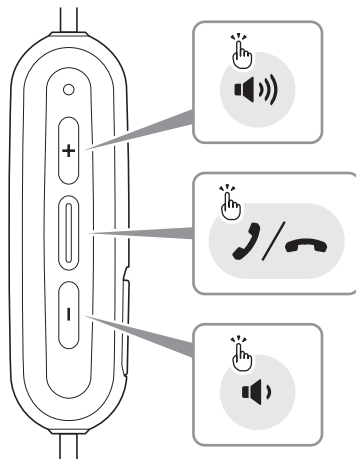

音樂

電話

充電

支援資訊

有關本產品的使用方法以及各種問題的故障排除方法，請參閱「鐵三角」網站上的使用說明書。

www.audio-technica.com

• 藍牙®文字標記和標誌屬Bluetooth SIG, Inc.所有，「鐵三角」公司已取得該標記之使用許可。所有其他商標均為其各自所有者的財產。

Audio-Technica Corporation
2-46-1 Nishi-naruse, Machida, Tokyo 194-8666, Japan
www.audio-technica.co.jp

©2019 Audio-Technica Corporation

TP000402
ver.1 2019.09.01