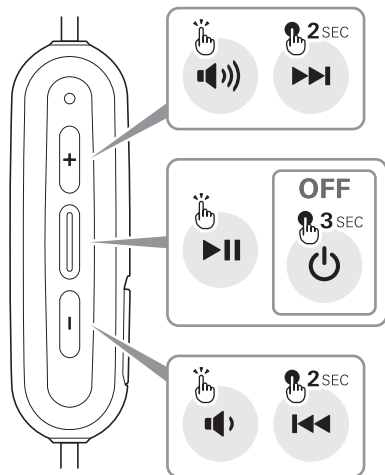

音樂

電話

充電

支援資訊

有關本產品的使用方法以及各種問題的故障排除方法，請參閱「鐵三角」網站上的使用說明書。

www.audio-technica.com

• 藍牙®文字標記和標誌屬Bluetooth SIG, Inc.所有，「鐵三角」公司已取得該標記之使用許可。所有其他商標均為其各自所有者的財產。

Audio-Technica Corporation
2-46-1 Nishi-naruse, Machida, Tokyo 194-8666, Japan
www.audio-technica.co.jp

©2019 Audio-Technica Corporation

TP000402
ver.1 2019.09.01